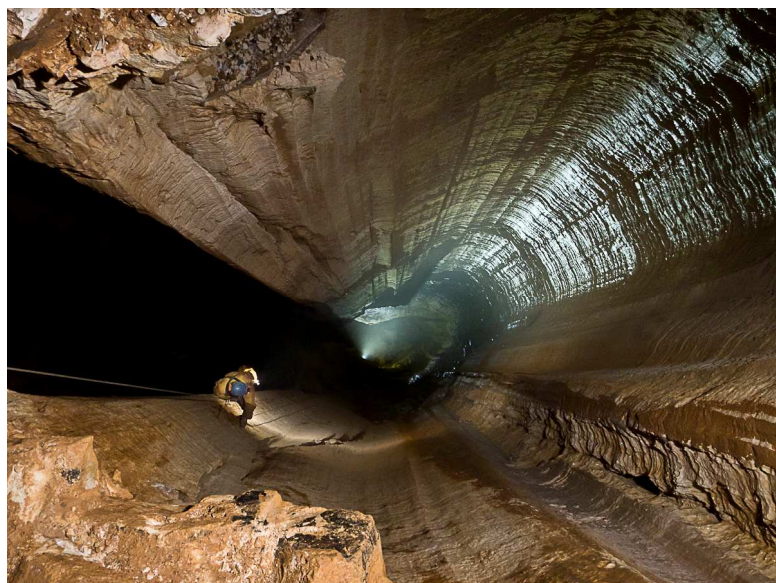

Fédération Française de Spéléologie

Spéléo Secours Français 13

BOUCHES DU RHONE

MAJ du 06/01/2015

**SUSPICION OU ACCIDENT CONFIRMÉ EN MILIEU SOUTERRAIN
(Y COMPRIS PLONGÉE EN GROTTES MARINES)
DECLANCHER LE SSF13
AVANT TOUTES RECONNAISSANCES SUR LES LIEUX**

Composer les numéros en cascade jusqu'à obtention d'un interlocuteur.

A défaut n° vert SSF NAT **0800 121 123**

N°1 CTDS

Conseiller Technique
Préfecture

GARCIA Jean-Marc

Bastide Cui-Cui Route de
Riboux
13780 CUGES LES PINS

06 73 67 87 07

06 77 23 84 65

06.20.01.79.00

Fixe Pro : 04.42.18.18.37

garcia.jmarc@free.fr

N°2 CTDS

Conseiller Technique
Préfecture

ROMAN Mickael

48 Hameau de Florette
13780 CUGES LES PINS
N°Tél. domicile

06 88 64 56 88

romanmickael@gmail.com

Fédération Française
de Spéléologie

N°3

**EN CAS D'ABSENCE N°1 et N°2
Contactez les personnes suivantes**

Daniel MARTINEZ : 06 85 81 87 29
Christophe DUVAL : 06 08 04 18 01
Thierry SAUNIER : 06.04.51.25.57
Alexis STEPANIAN : 06.70.89.45.88
Jean mary MAURICE : 06 13 86 90 05
Loïc PERRIN : 06 27 16 64 59

Jacque LAVERDURE : 06.21.21.67.62
Jean Jacques OLLER : 06 20 97 61 79
Daniel CANTON : 06.10.30.57.95
Olivier NAVARETTE : 06.46.48.87.40
Pascal DAGAN : 06.32.55.62.33
Fabienne BORIE : 06.34.32.69.75

INFIRMIERE SSF13 :

Odile SILVY 06.20.01.79.00

CTDS 83 : ROUDAUT André : 06 17 79 86 60

CTDS 05 : Michel RICOU : 06 12 32 94 15

CTDS 04 : BERTOCHIO Philippe : 06 87 47 05 47

CTDS 84 : DELABRE Didier : 06 30 58 85 86

Président de Région :

Raymond Legarçon : 06.81.52.90.53

Président CDSC13 :

Jean-Marc Garcia : 06.73.67.87.07

Correspondant Régional :

Michel Ricou :

06.12.32.94.15

	SDIS13/CODIS	BMP/COSSIM	Préfecture	CrossMed
N°tél.	04.91.28.47.18	04 96 11 77 01	04.91.15.60.00	04 94 61 71 10
N°télécopie	04 91 28 47 06	04 96 11 77 00	04 91 15 69 73	
Interlocuteurs	Jean Claude Grand Philippe Delquié		Mlle LOB